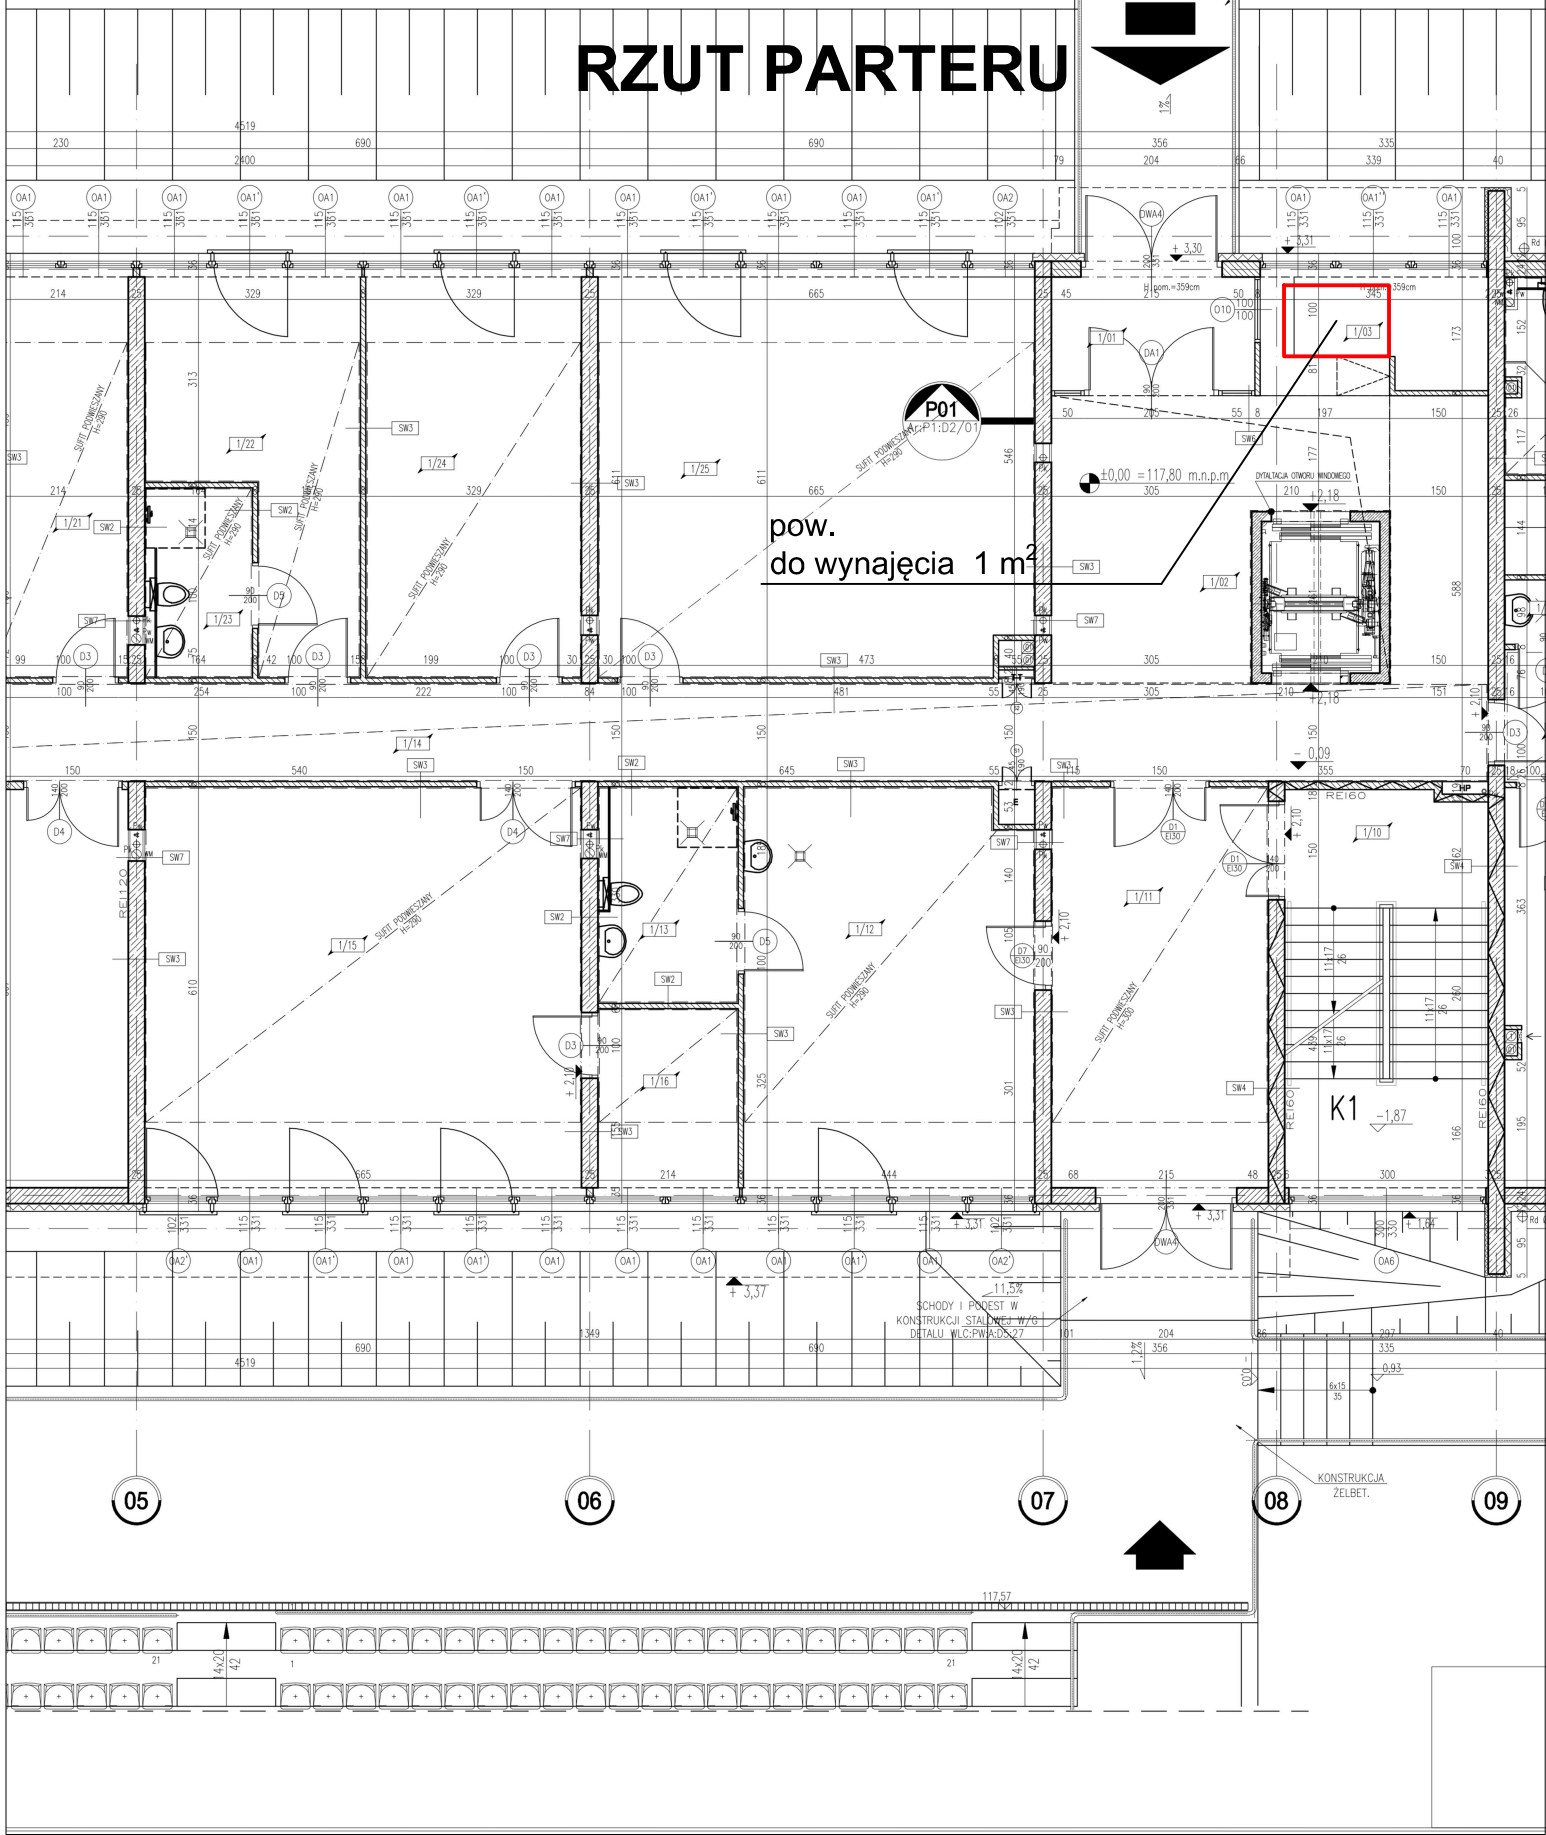

BASEN

RZUT PARTERU

INTERNAT STADION

RZUT PARTERU

INTERNAT LIDER

RZUT PARTERU

pow.
do wynajęcia 2m²

WEJŚCIE GŁÓWNE