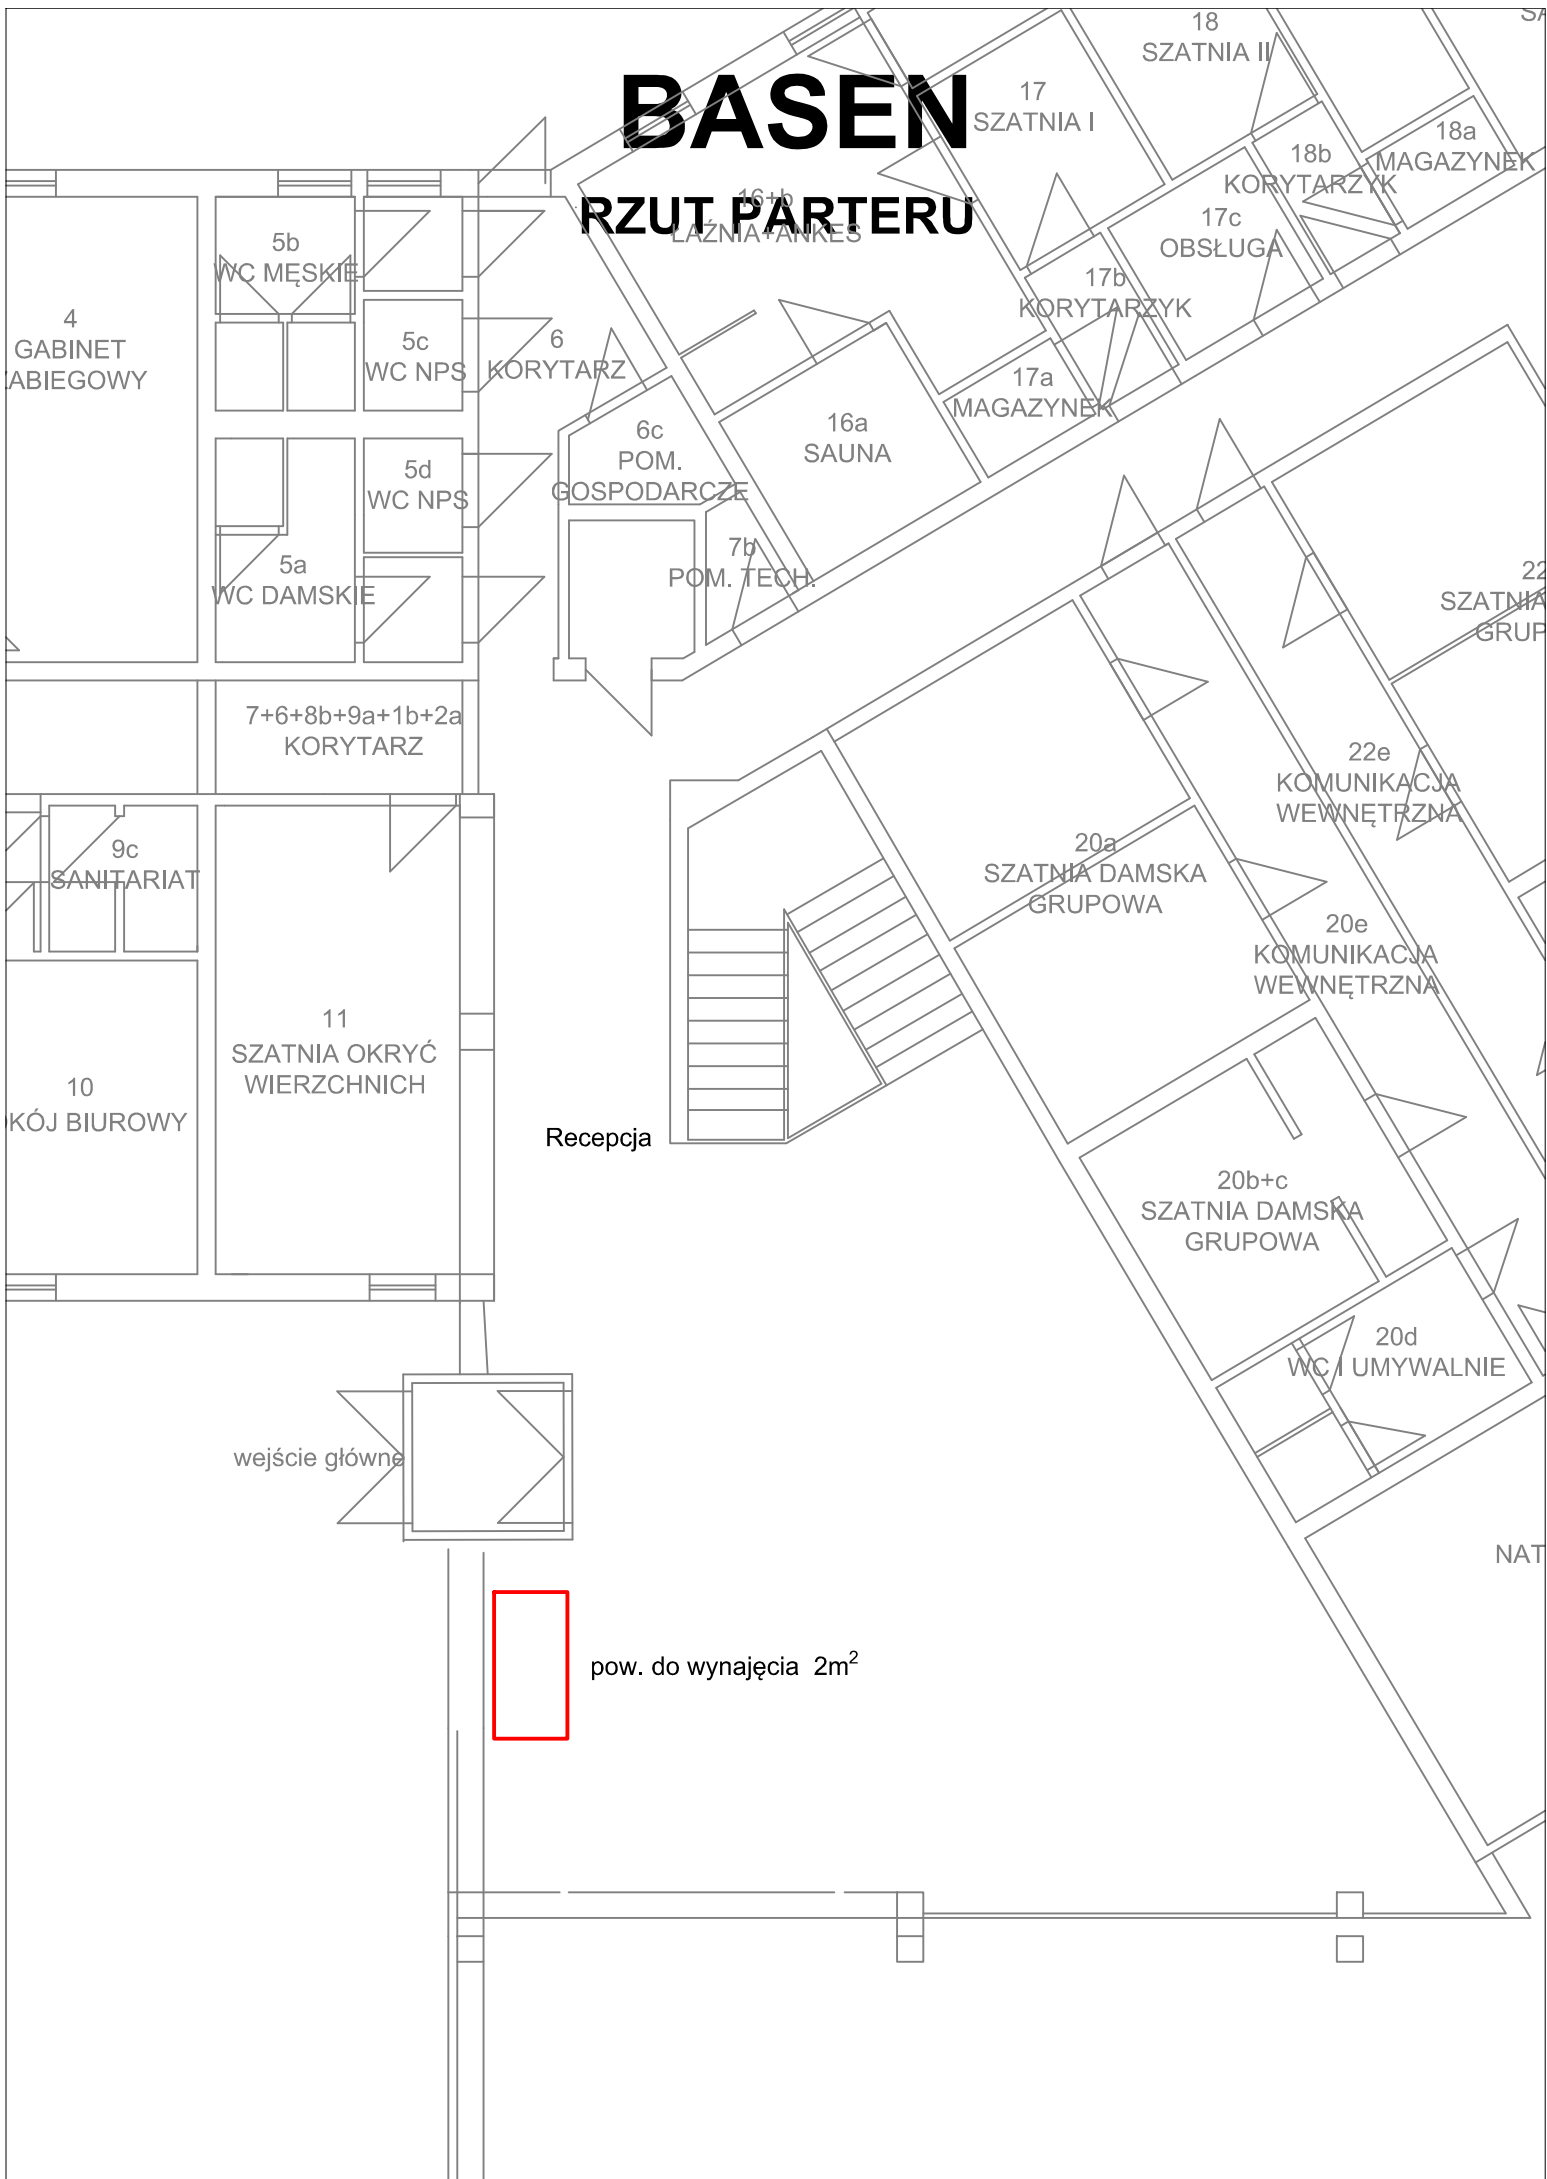

BASEN

RZUT PARTERU

INTERNAT STADION

RZUT PARTERU

INTERNAT LIDER

RZUT PARTERU

pow.
do wynajęcia 2m²

WEJŚCIE GŁÓWNE