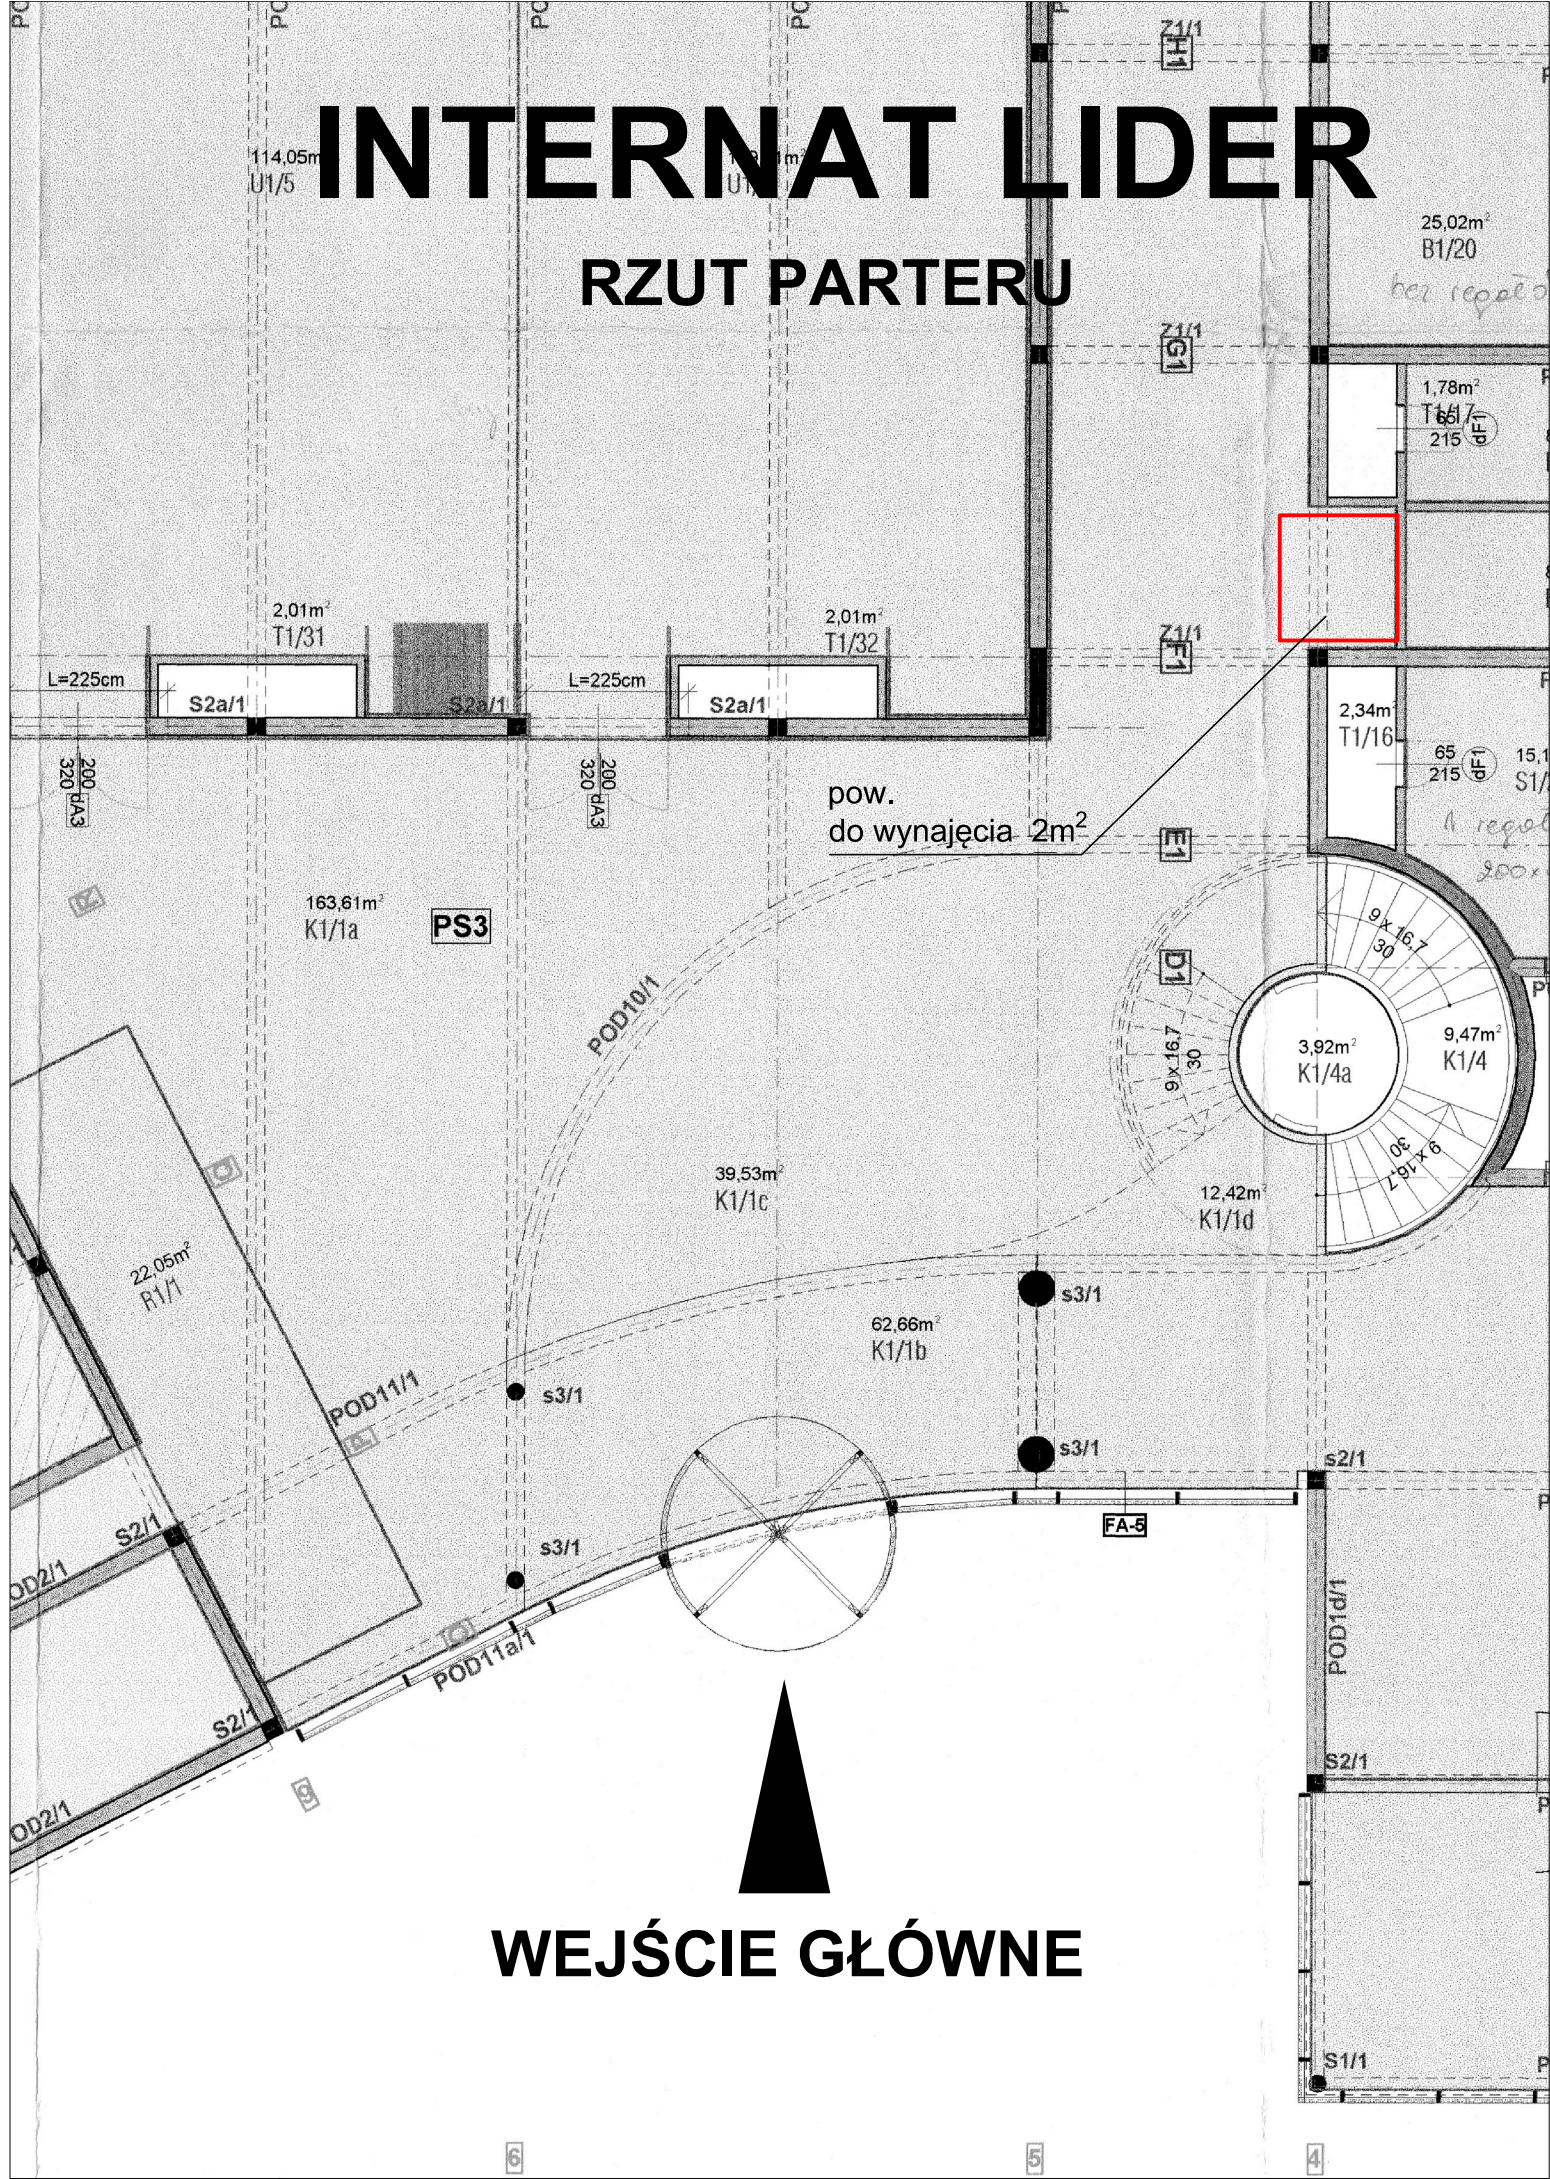

BASEN

RZUT PARTERU

INTERNAT STADION

RZUT PARTERU

INTERNAT LIDER

RZUT PARTERU

pow.
do wynajęcia 2m²

WEJŚCIE GŁÓWNE